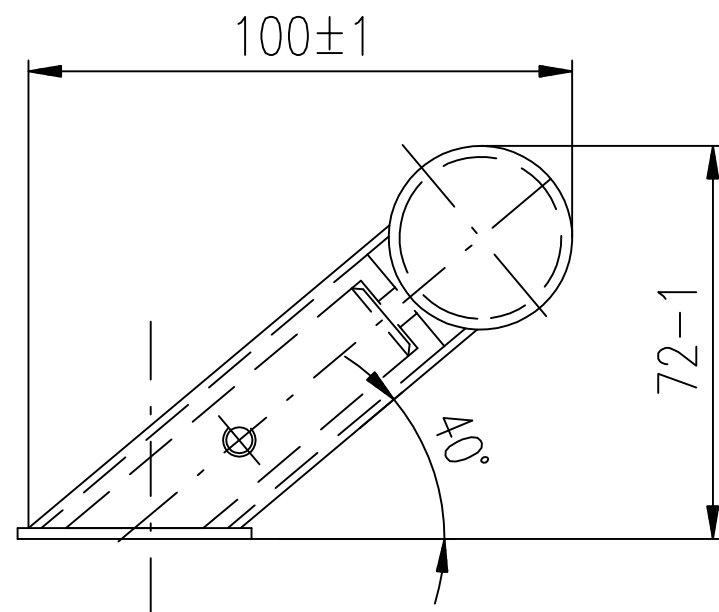

# DVEŘNÍ MADLO TRUBKOVÉ DELTA

Tabulka velikostí madel

celková délka "L"	rozteč "x"
300 mm	200 mm
400 mm	300 mm
500 mm	300 mm
600 mm	400 mm
800 mm	600 mm
1000 mm	700 mm
1200 mm	900 mm
1800 mm	1400 mm