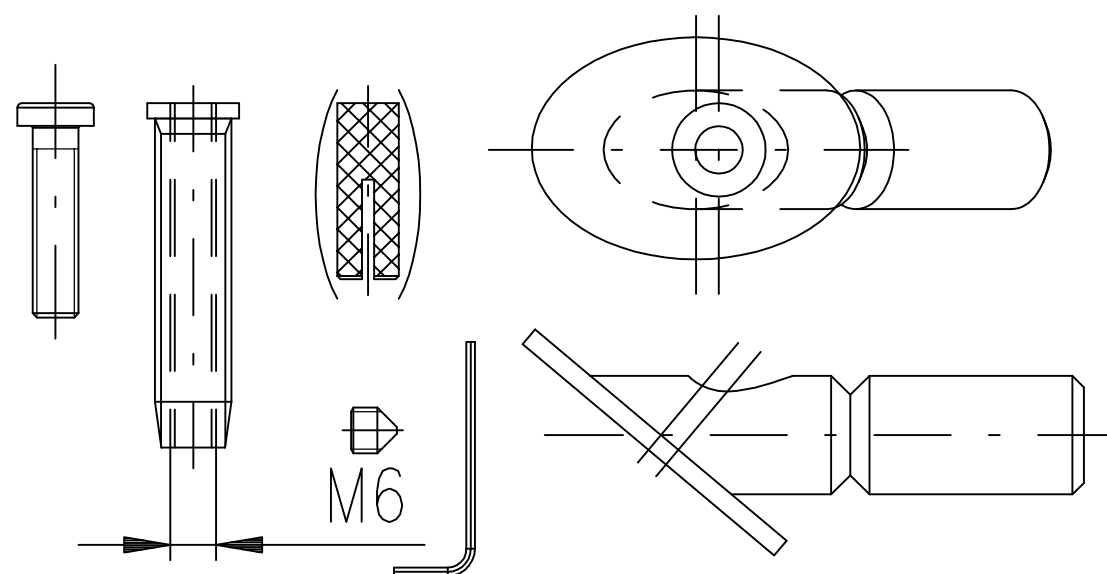

# MADLO DELTA - Montážní materiál

**ROSTEX**

## Jednostranná montáž

do 50 mm - 5088200000

nad 50 mm - 5088210000

Šroub M6x25	2ks
Hmoždinka M6	2ks
Čep madla s podložkou-otvor 12,2mm	2ks
Šroub stavěcí M6x6	4ks
Klíč imbus č.3	1ks

## Oboustranná montáž

5588220000

Šroub M6x92	2ks
Čep madla s podložkou-otvor 6,2mm	2ks
Čep madla s podložkou a maticí M6	2ks
Šroub stavěcí M6x6	8ks
Klíč imbus č.3	1ks