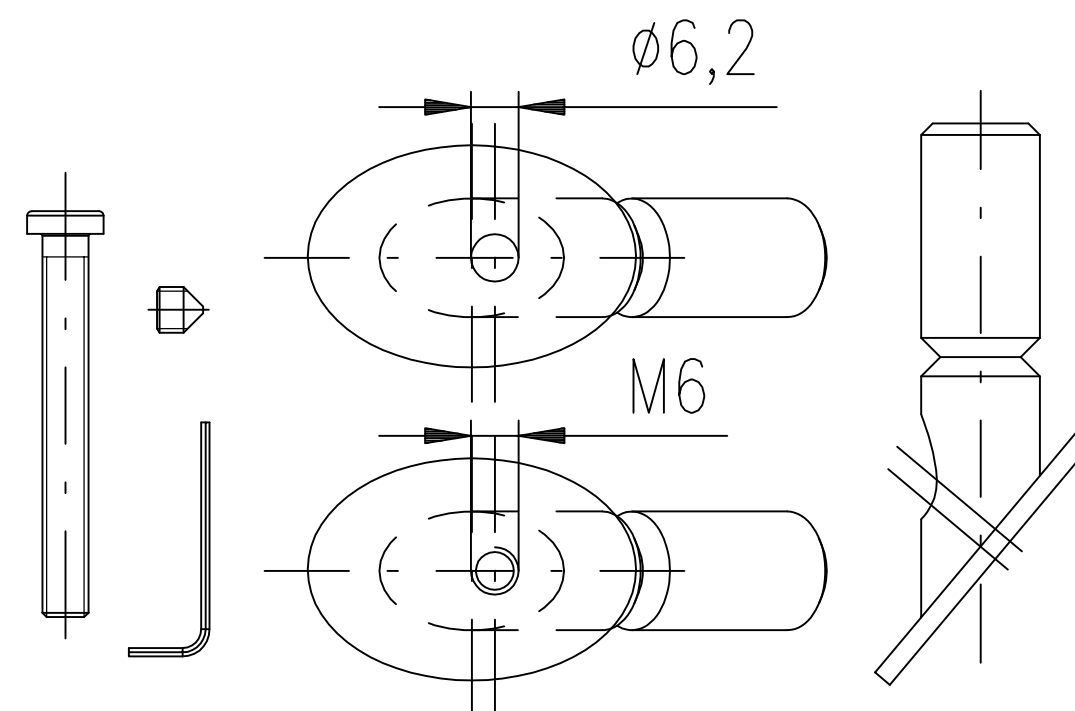

## Jednostranná montáž

do 50 mm - 5088200000

nad 50 mm - 5088210000

Šroub M6x25	2ks
Hmoždinka M6	2ks
Čep madla s podložkou-otvor 12,2mm	2ks
Šroub stavěcí M6x6	4ks
Klíč imbus č.3	1ks

## Oboustranná montáž

5588220000

Šroub M6x92	2ks
Čep madla s podložkou-otvor 6,2mm	2ks
Čep madla s podložkou a maticí M6	2ks
Šroub stavěcí M6x6	8ks
Klíč imbus č.3	1ks