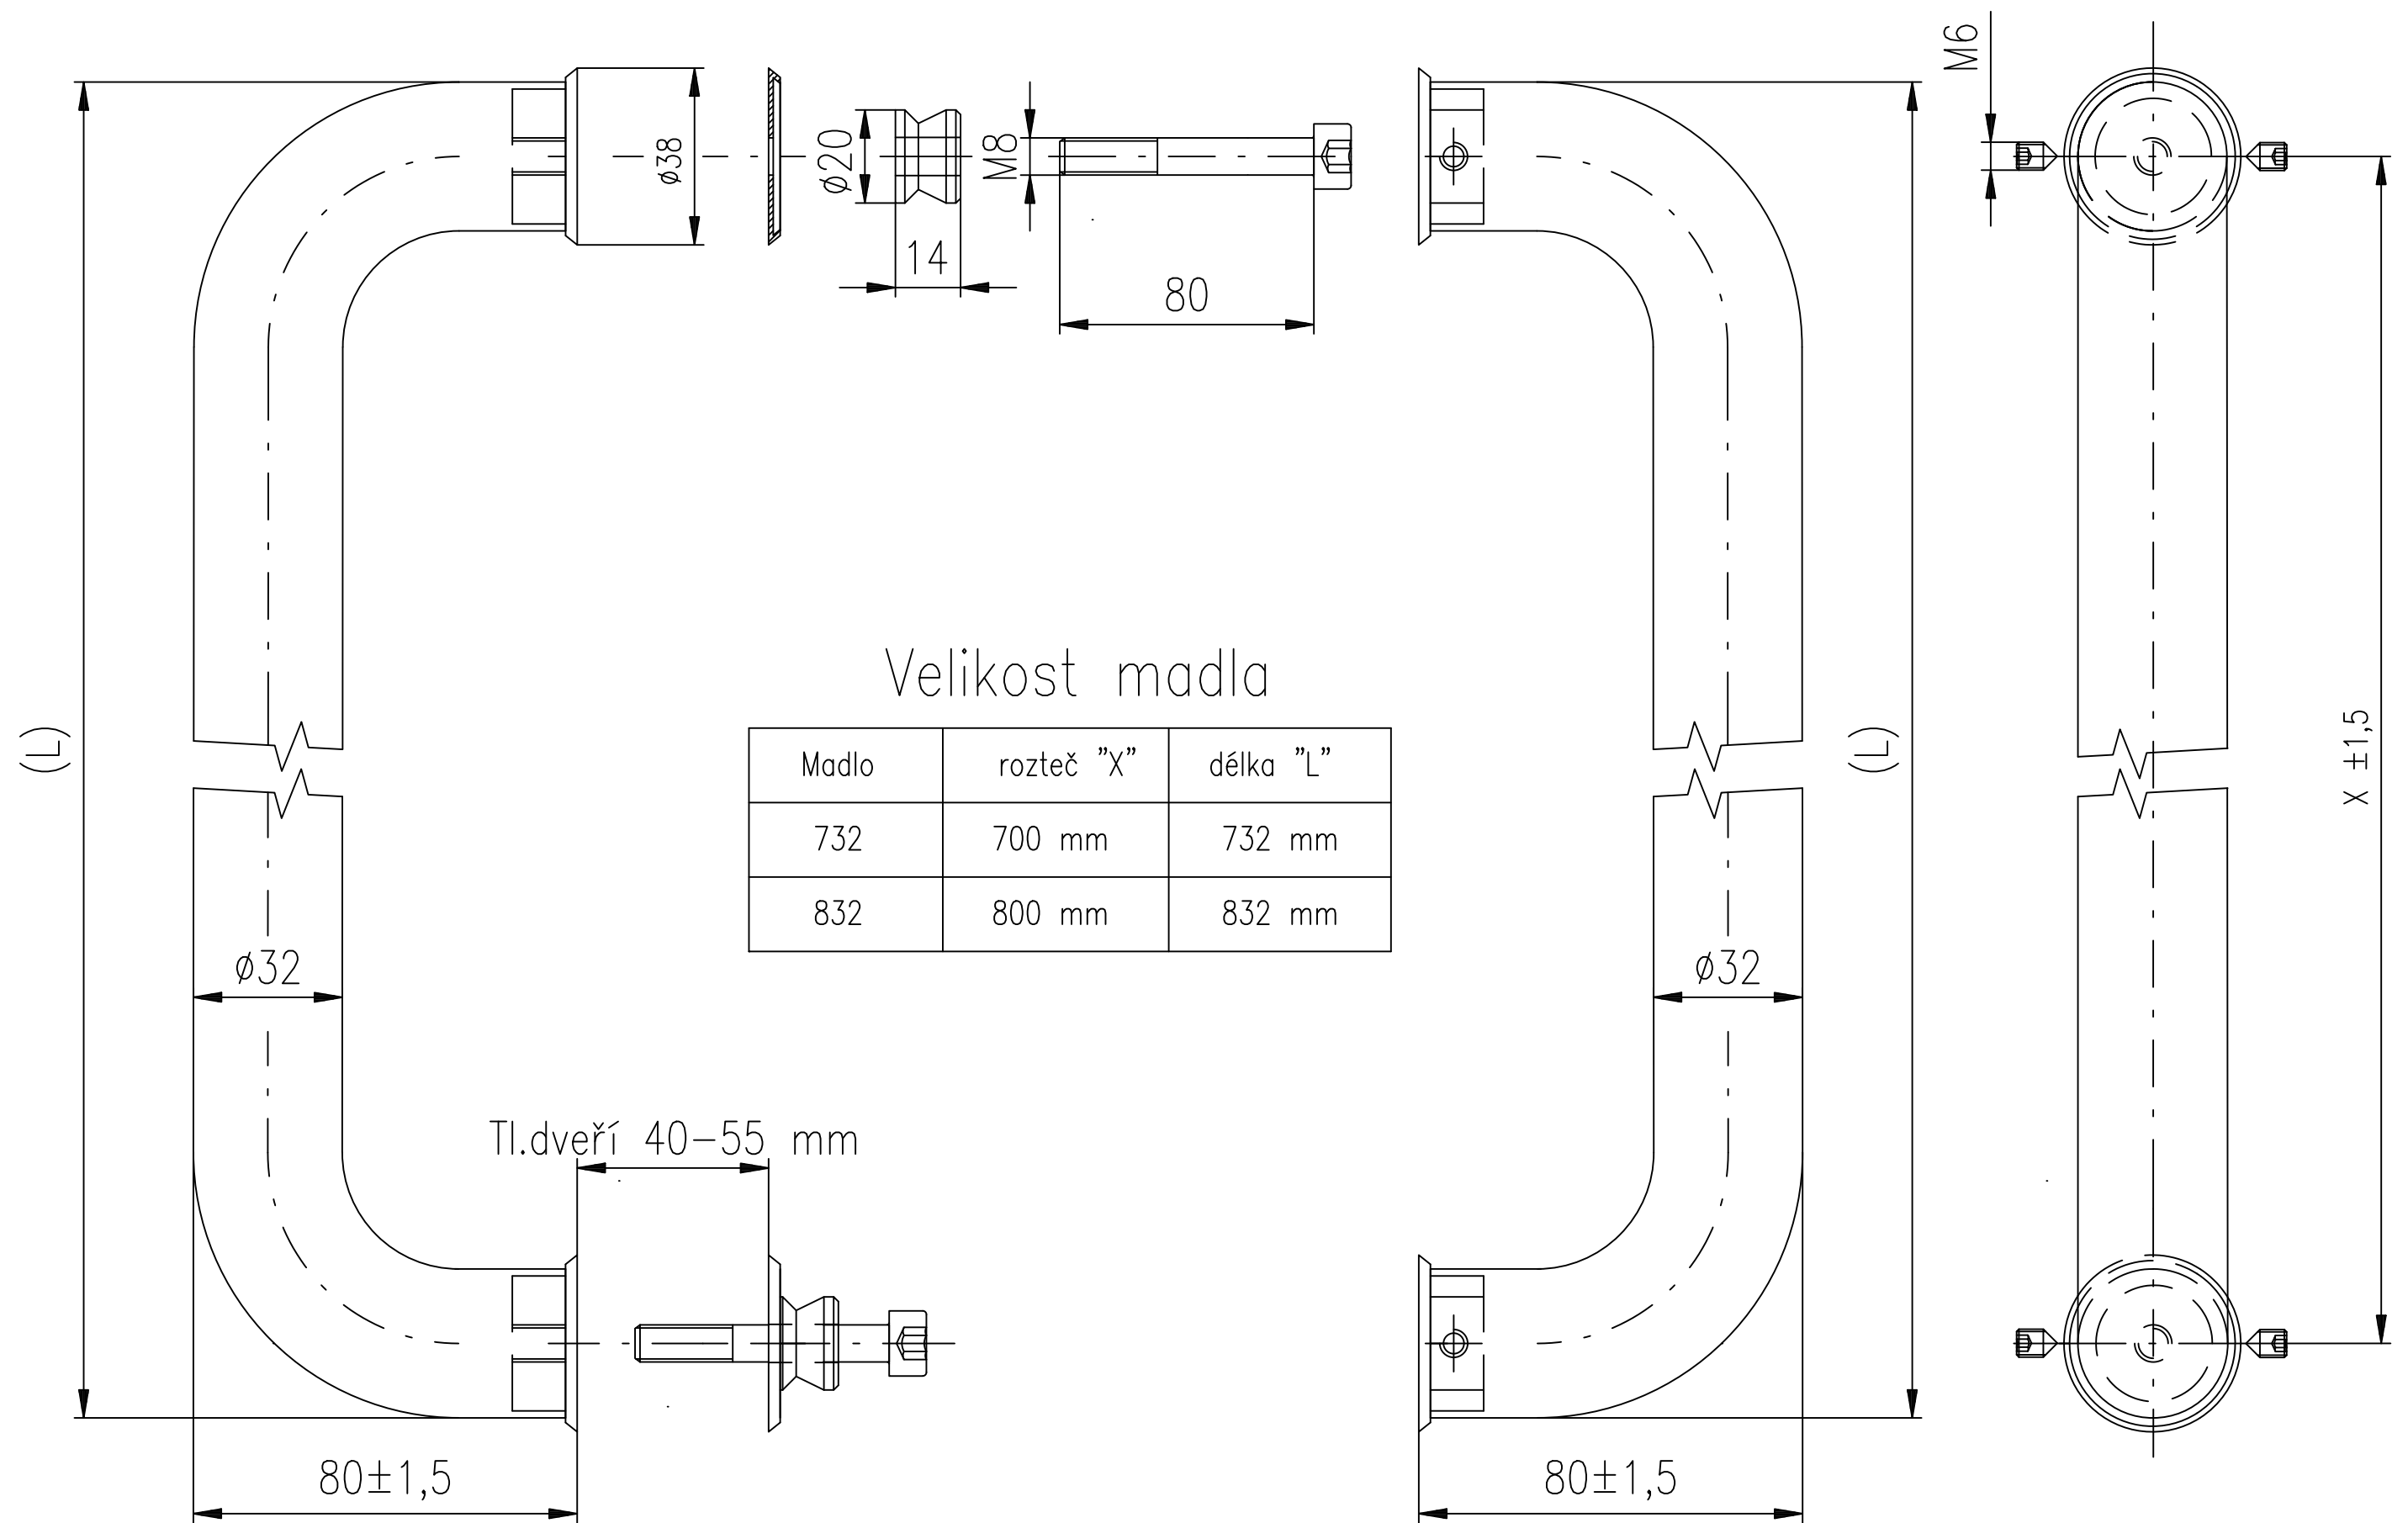

# Dveřní madlo trubkové "U" oboustranné

Velikost madla

Madlo	rozteč "X"	délka "L"
732	700 mm	732 mm
832	800 mm	832 mm

Tl.dveří 40-55 mm

80 ± 1,5

80 ± 1,5

X ± 1,5