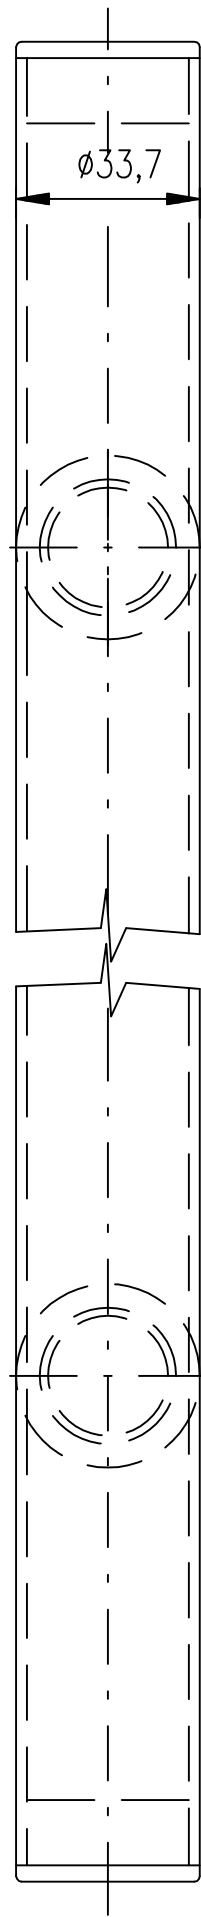

DVEŘNÍ MADLO TRUBKOVÉ OMEGA

Tabulka velikostí madel

celková délka "L"	rozteč "x"
400 mm	300 mm
600 mm	400 mm
800 mm	600 mm
1000 mm	700 mm
1200 mm	900 mm
1800 mm	1400 mm